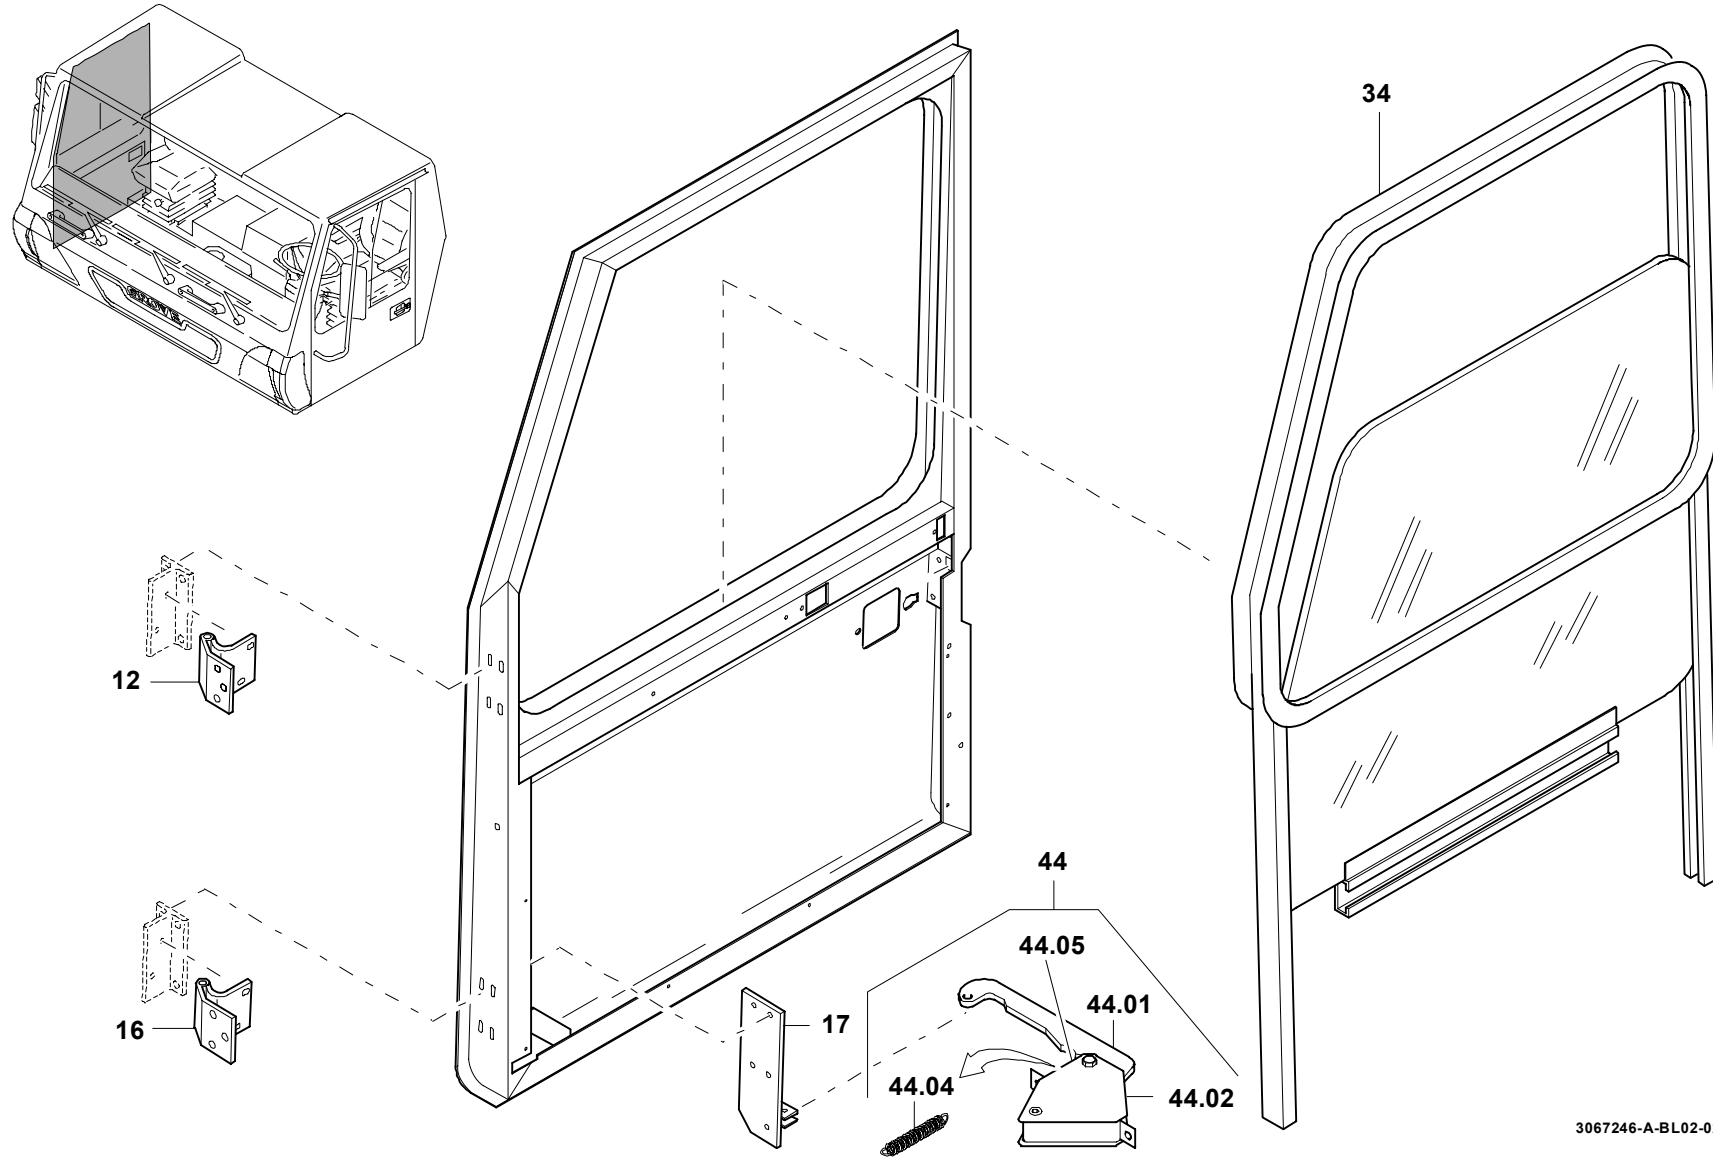

**GROVE**

TUER RECHTS  
DOOR RIGHT

BILDTADEL  
PICTORIAL DISPLAY

**GMK 4080**  
**BE 550**  
**G 231**

02.06

**3067246-ETL A**

1/2

3067246-A-BL01-0206-4080

**GROVE**

TUER RECHTS  
DOOR RIGHT

BILDТАFEL  
PICTORIAL DISPLAY

**GMK 4080**  
**BE 550**  
**G 231**

02.06

**3067246-ETL A**

2/2

3067246-A-BL02-0206-4080