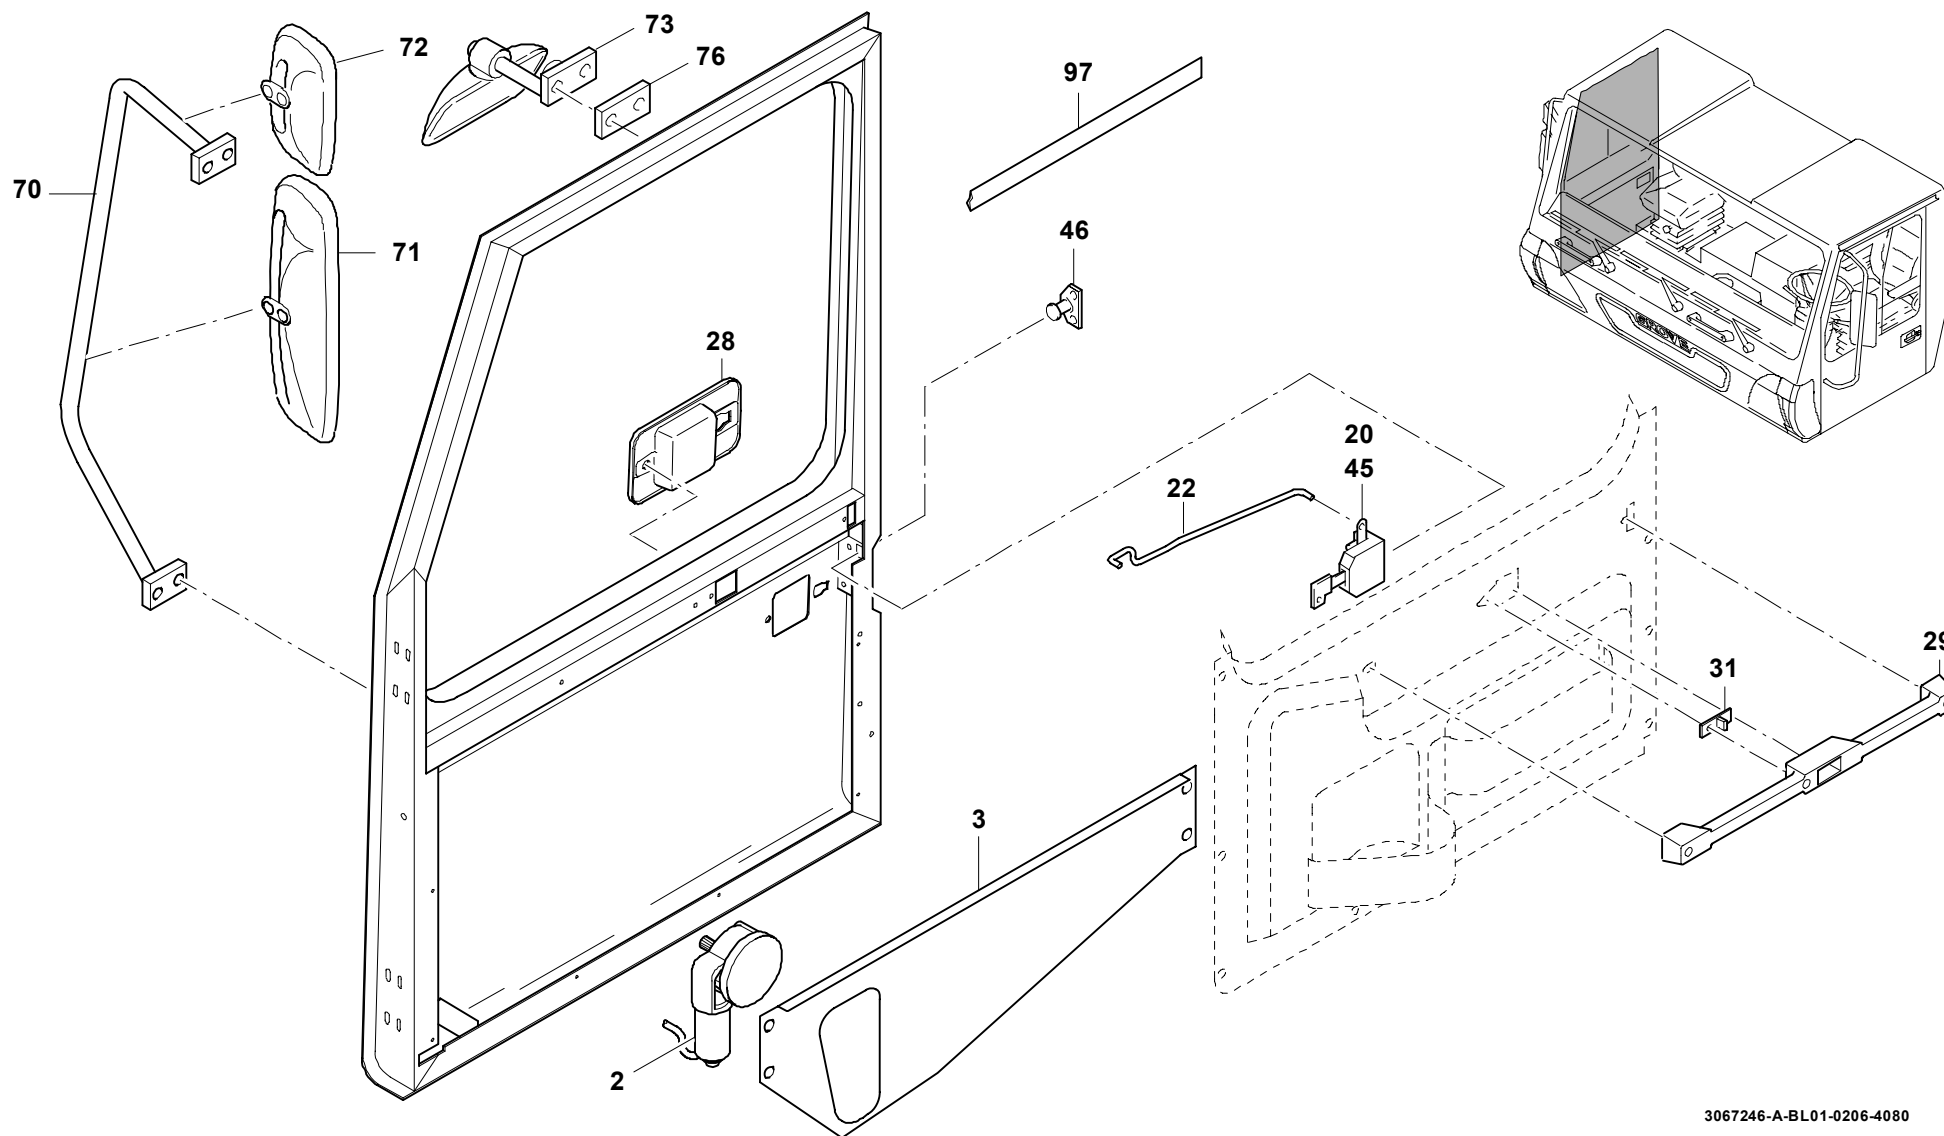

**GROVE**

TUER RECHTS  
DOOR RIGHT

BILDTADEL  
PICTORIAL DISPLAY

**GMK 4080**  
**BE 550**  
**G 231**

02.06

**3067246-ETL A**

1/2

3067246-A-BL01-0206-4080

**GROVE**

TUER RECHTS  
DOOR RIGHT

BILDТАFEL  
PICTORIAL DISPLAY

**GMK 4080**  
**BE 550**  
**G 231**

02.06

**3067246-ETL A**

2/2

3067246-A-BL02-0206-4080